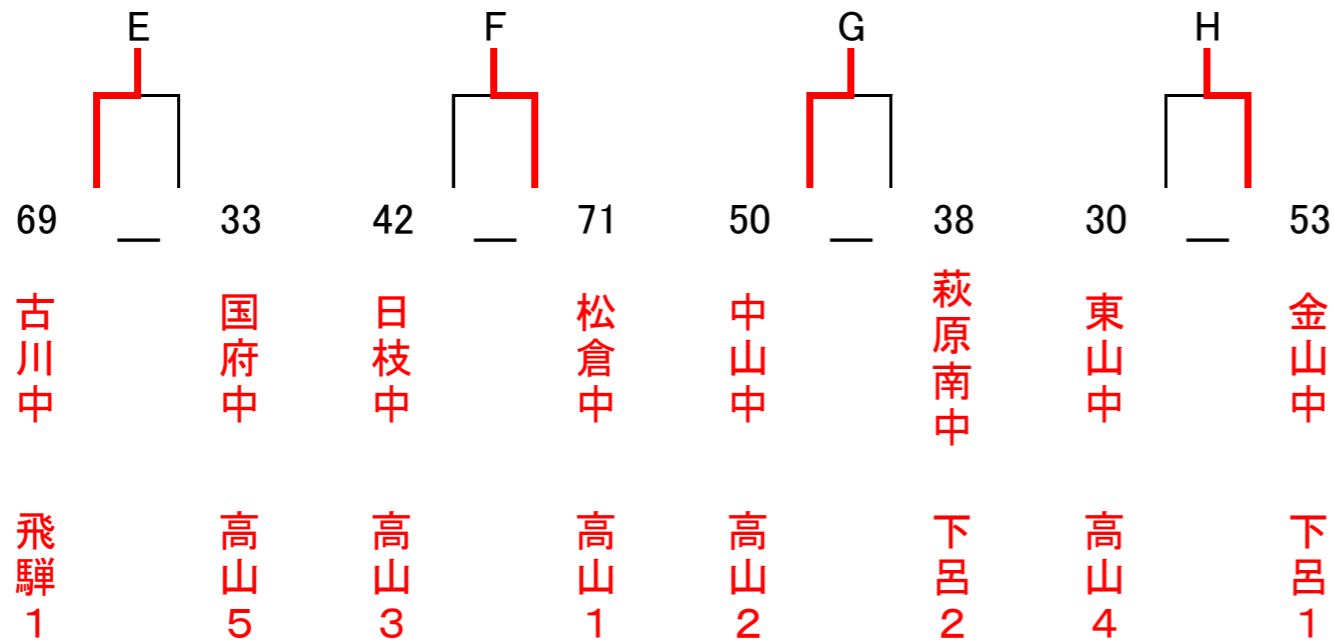

男子

男子リーグ戦 対戦表

	A 東山中	B 国府中	C 中山中	D 松倉中
A 東山中	-	○ 76-35	○ 97-51	○ 83-61
B 国府中	× 35-76	-	○ 57-44	× 51-78
C 中山中	× 51-97	× 44-57	-	× 49-63
D 松倉中	× 61-83	○ 78-51	○ 63-49	-

勝敗	順位
3勝0敗	1
1勝2敗	3
0勝3敗	4
2勝1敗	2

女子

女子リーグ戦 対戦表

	E 古川中	F 松倉中	G 中山中	H 金山中
E 古川中	-	○ 66-40	○ 70-28	○ 68-51
F 松倉中	× 40-66	-	○ 47-25	○ 51-32
G 中山中	× 25-47	× 51-97	-	× 35-50
H 金山中	× 51-68	× 32-51	○ 50-35	-

勝敗	順位
3勝0敗	1
2勝1敗	2
0勝3敗	4
1勝2敗	3