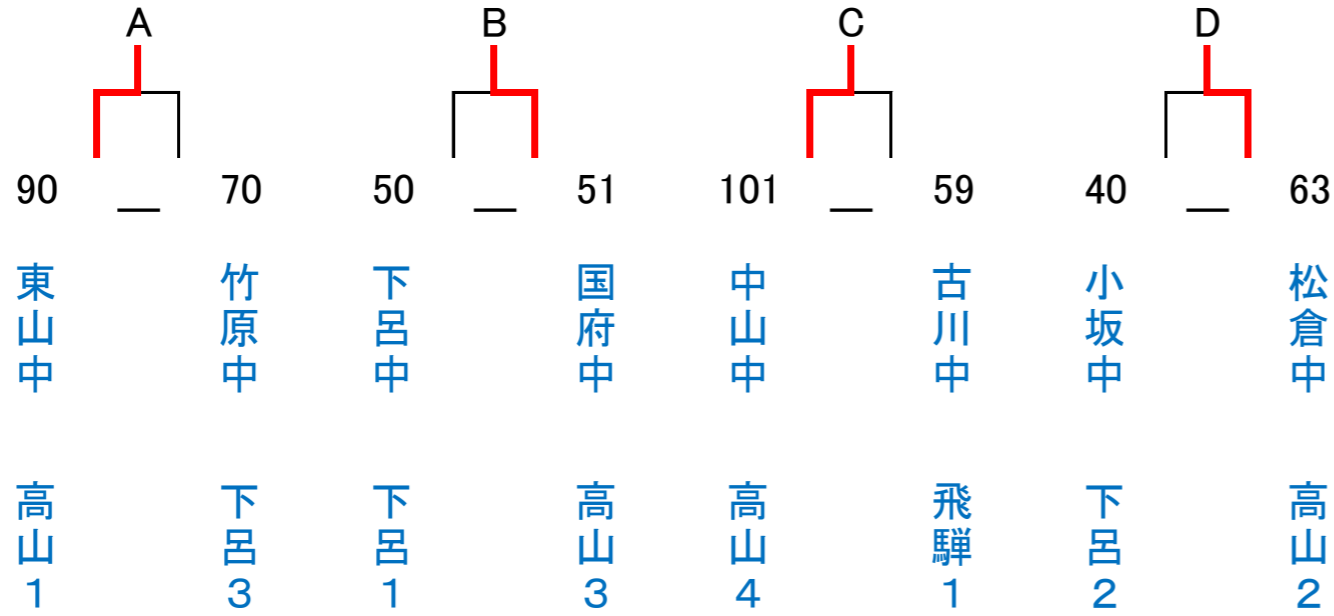

男子

男子リーグ戦 対戦表

	A 東山中	B 国府中	C 中山中	D 松倉中
A 東山中	-	○ 76-35	○ 97-51	○ 83-61
B 国府中	× 35-76	-	○ 57-44	× 51-78
C 中山中	× 51-97	× 44-57	-	× 49-63
D 松倉中	× 61-83	○ 78-51	○ 63-49	-

勝敗	順位
3勝0敗	1
1勝2敗	3
0勝3敗	4
2勝1敗	2

女子

女子リーグ戦 対戦表

	E 古川中	F 松倉中	G 中山中	H 金山中
E 古川中	-	○ 66-40	○ 70-28	○ 68-51
F 松倉中	× 40-66	-	○ 47-25	○ 51-32
G 中山中	× 25-47	× 51-97	-	× 35-50
H 金山中	× 51-68	× 32-51	○ 50-35	-

勝敗	順位
3勝0敗	1
2勝1敗	2
0勝3敗	4
1勝2敗	3